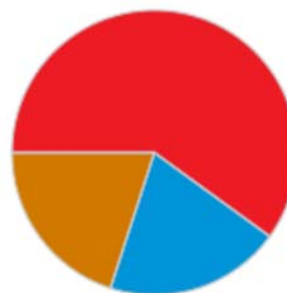

FORTANETE

Datos de las 21:15 del 22 de Mayo de 2011

Concejales a elegir en 2011: 5

Concejales elegidos en 2007: 5

Escrutado 100%

	2011	
	Votos	Porcentaje
Total votantes	139	77,65%
Abstención	40	22,35%
Votos nulos	3	2,16%
Votos en blanco	5	3,68%

DISTRIBUCIÓN DE CONCEJALES

Concejales a elegir: 5

	CANDIDATURAS	VOTOS	CONCEJALES
■	P.S.O.E.	64 47,06%	3
■	P.P.	51 37,50%	1
■	PAR	50 36,76%	1
	UNION ARAGONESISTA-UNIO ARAGONESISTA	28 20,59%	
	I.U.	18 13,24%	